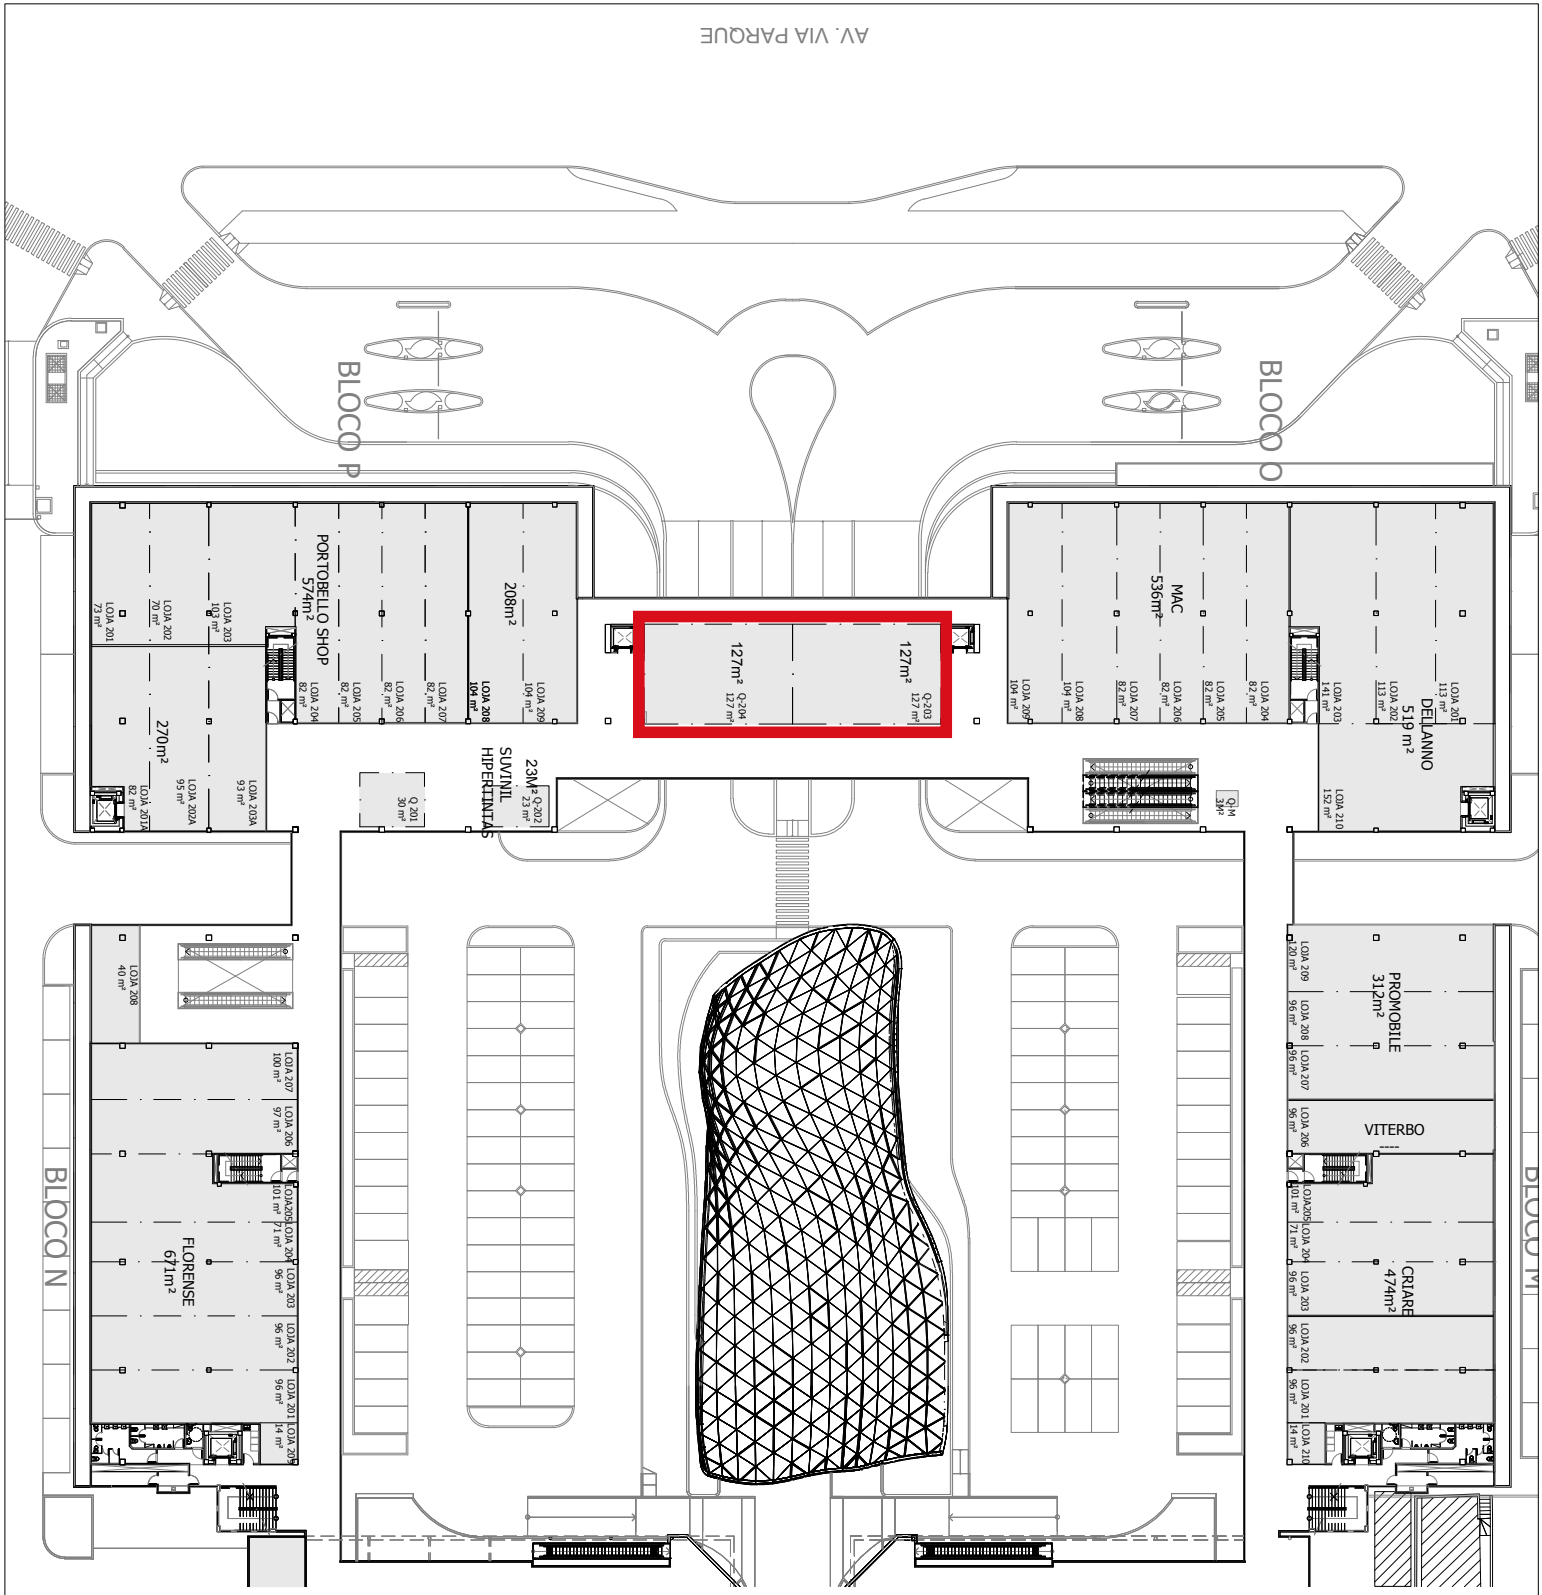

AV. VIA PARQUE

AV. AVYRTON SENNA

SETOR 3

BLOCOS M-N-O-P PAVIMENTO - 1

PV 2

escala 1/500

data Jun-2020

prancha n.º 10